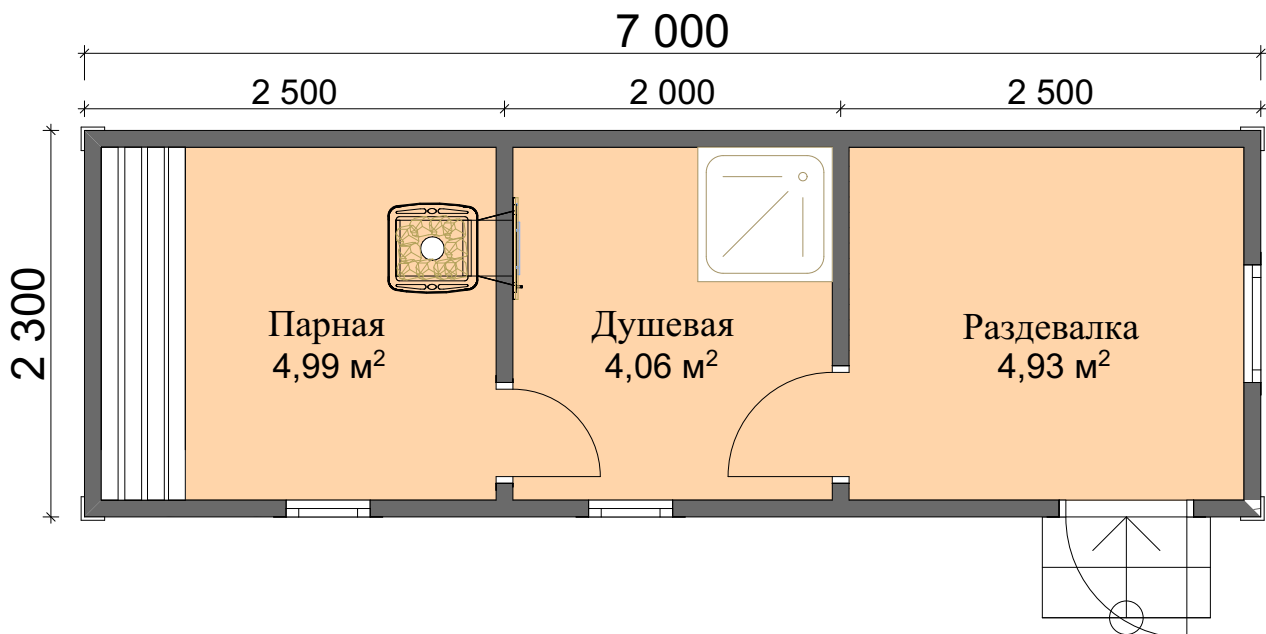

Строительная компания "Альм-Строй"
8(495)766-24-25 8(985)920-12-83 8(985)920-12-84
www.alm-stroy.ru e-mail: alm-stroy@mail.ru

**Баня
7х2,3м.**

План

Габаритные размеры: 7х2,3м. Площадь застройки: 16,1м². Общая площадь: 13,98м².