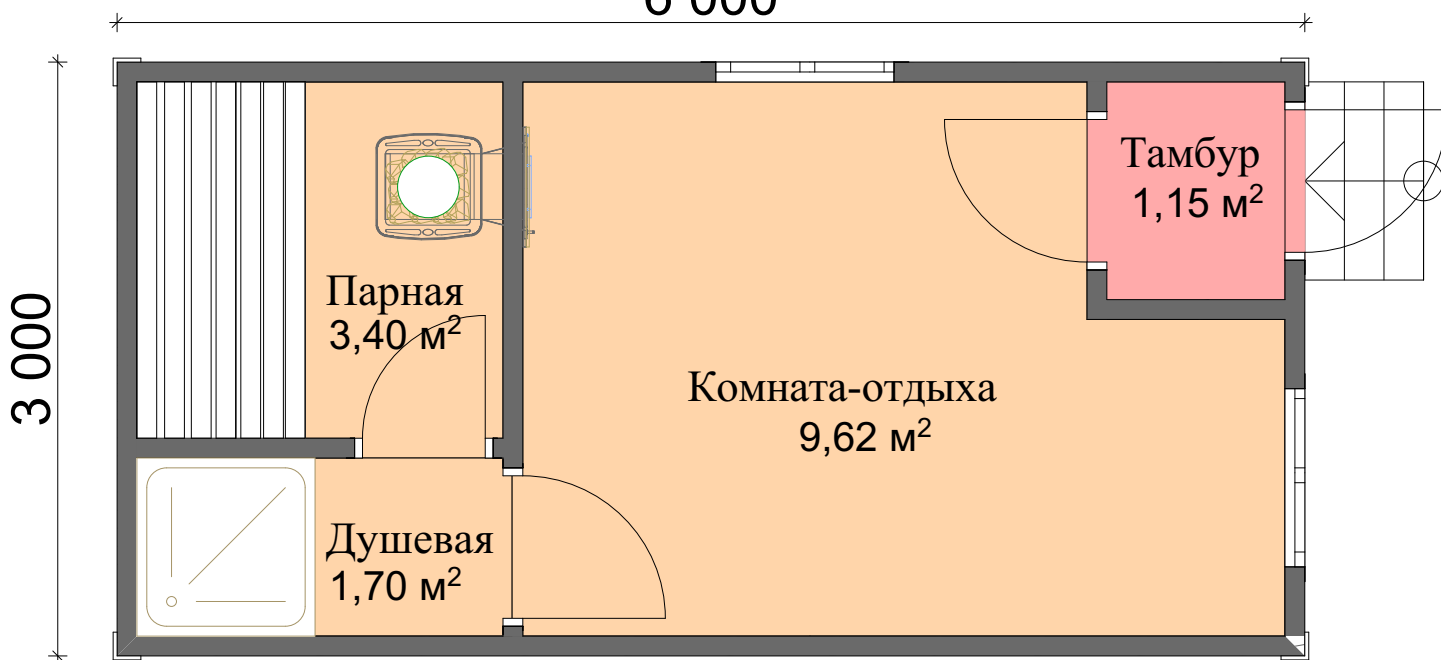

Строительная компания "Альм-Строй"

+7(495)766-24-25 +7(985)920-12-83

www.alm-stroy.ru

e-mail: alm-stroy@mail.ru

ПРОЕКТ
Баня 3х6м.

План

6 000

Габаритные размеры: 3х6м. Площадь застройки: 18м². Общая площадь: 18м².