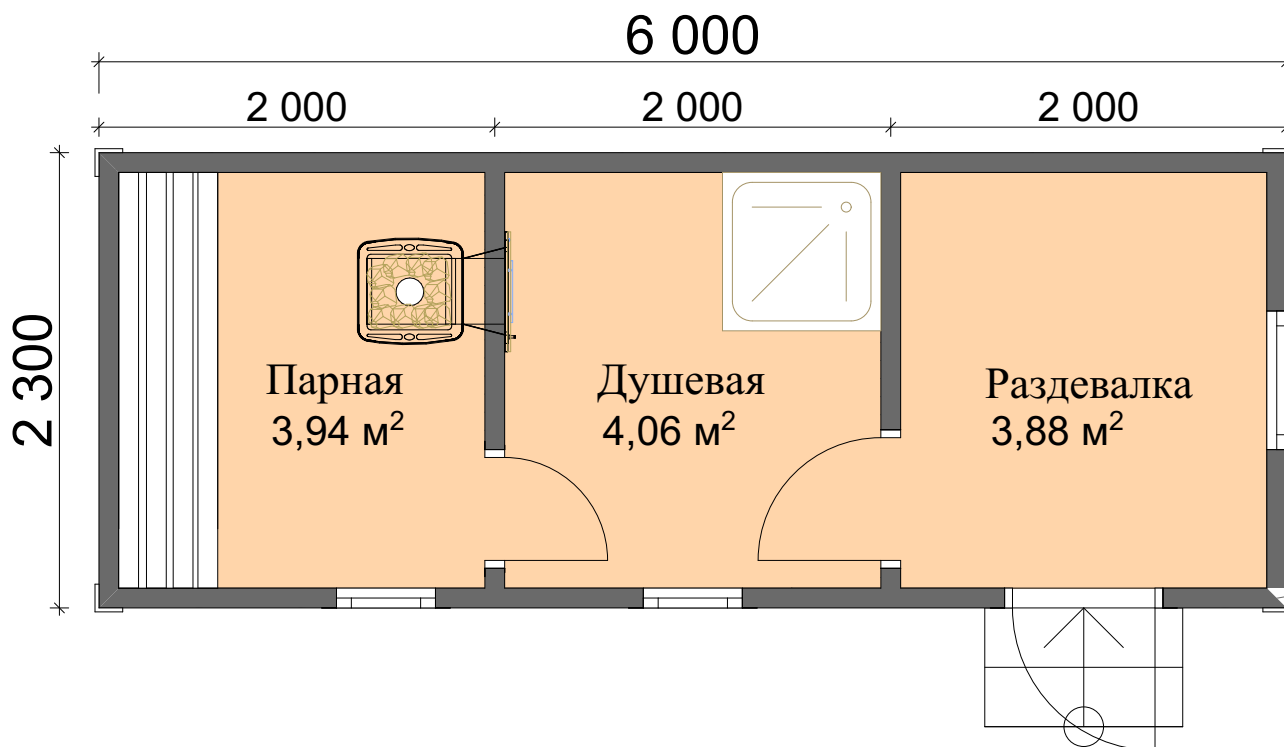

Строительная компания "Альм-Строй"
8(495)766-24-25 8(985)920-12-83 8(985)920-12-84
www.alm-stroy.ru e-mail: alm-stroy@mail.ru

**Баня
6х2,3м**

План

Габаритные размеры: 6х2,3м. Площадь застройки: 13,8м². Общая площадь: 11,89м².