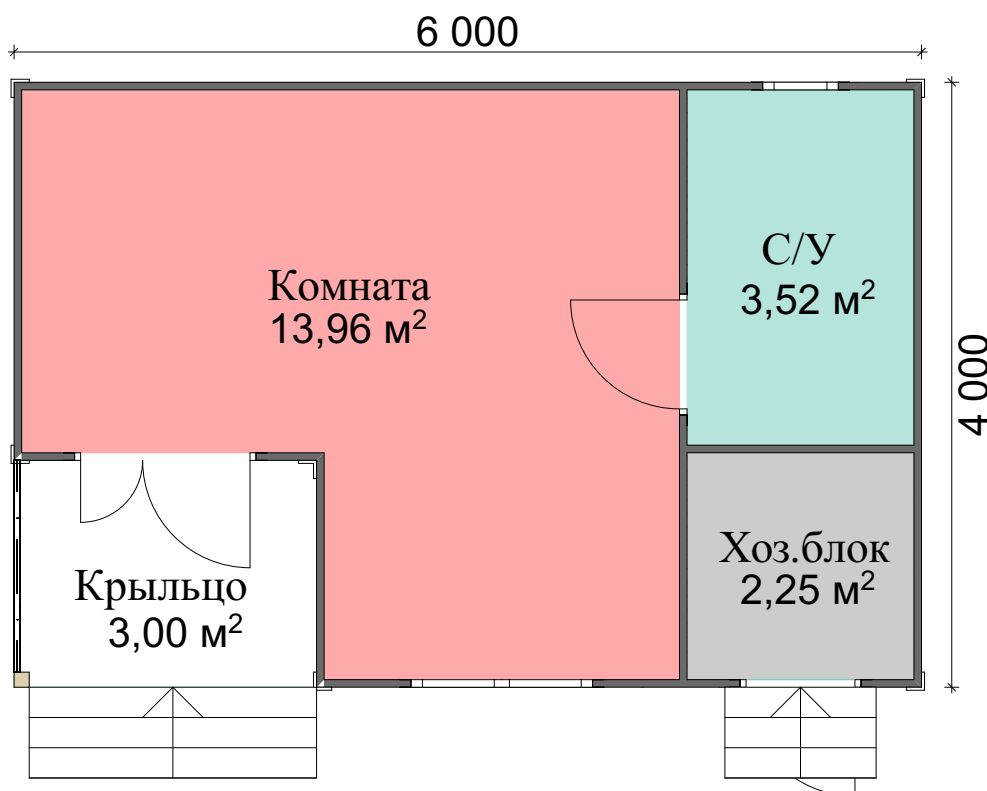

**Строительная компания "Альм-Строй"**  
**+7(495) 766-24-25, 8(985)920-12-83, 8(985)920-12-84**  
**www.alm-stroy.ru e-mail: alm-stroy@mail.ru**

**ПРОЕКТ**  
**Кроха**

Габаритные размеры: 6х4м. Площадь застройки: 24м<sup>2</sup>. Общая площадь: 22,73м<sup>2</sup>.