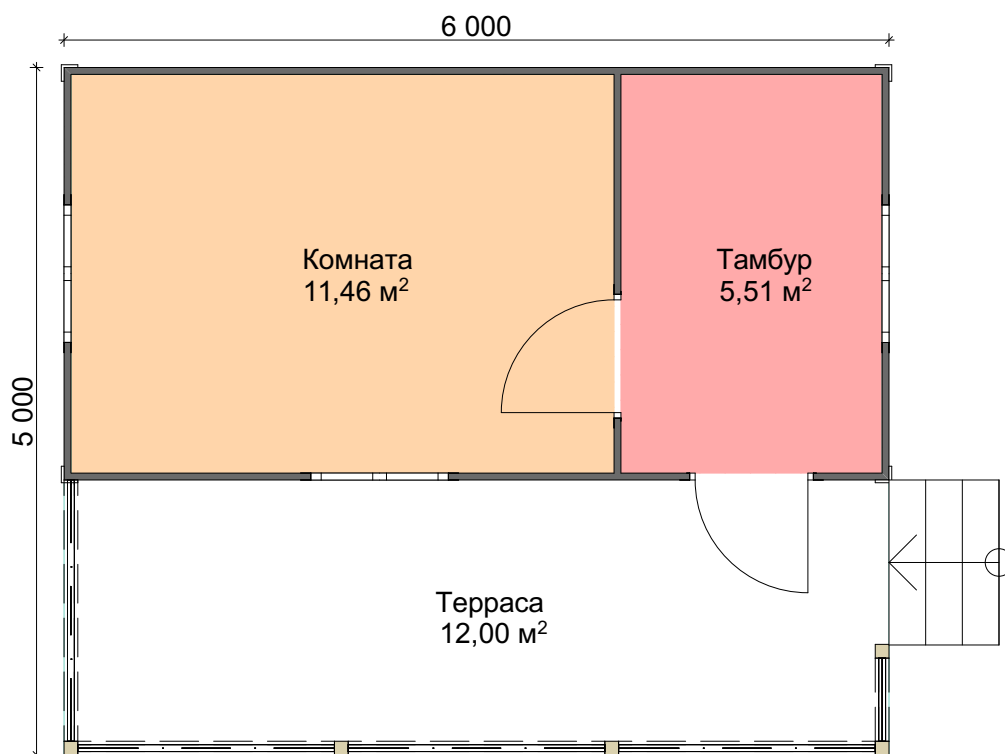

План этажа

Габаритные размеры: 6х5м. Площадь застройки: 30м². Общая площадь: 28,97м².

ВЫБЕРИТЕ КОМПЛЕКТАЦИЮ

Лето: 143 000руб.

Осень: 194 900 руб.

Зима: 297 900 руб.