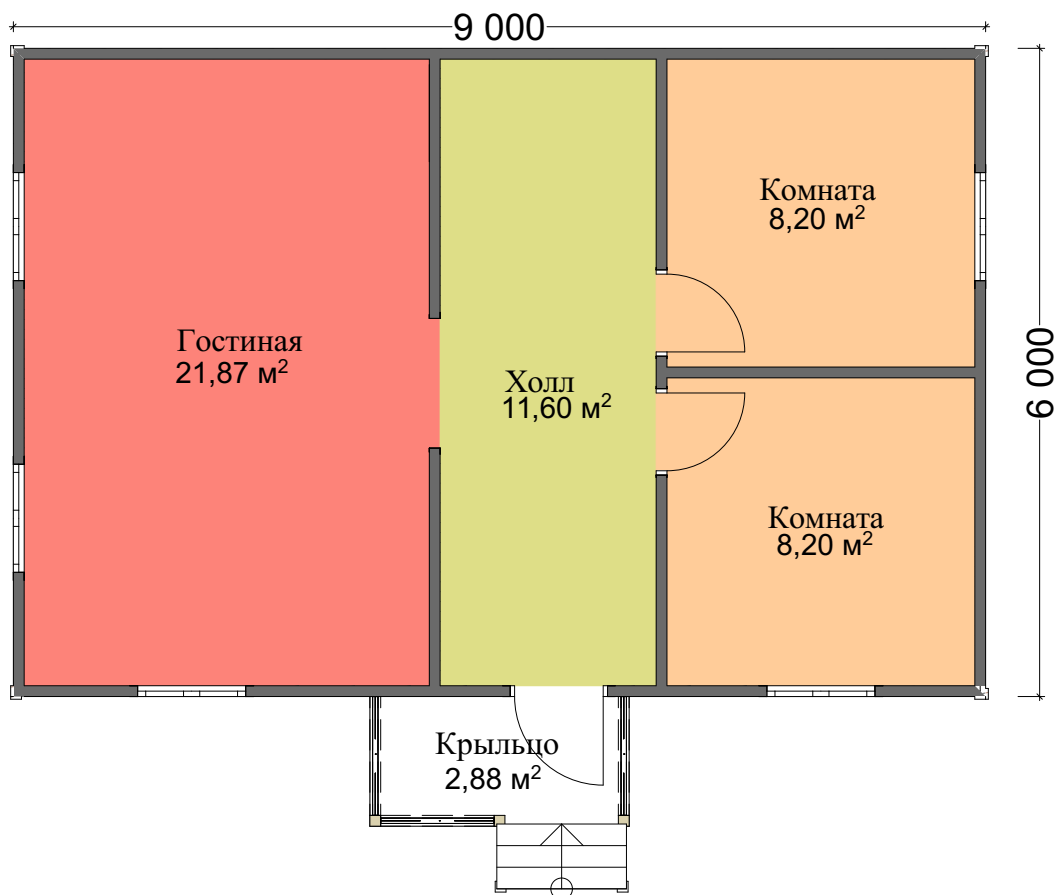

План 1-го этажа

Габаритные размеры: 6x9м. Площадь застройки: 54м<sup>2</sup>. Общая площадь: 54м<sup>2</sup>.

Выберите комплектацию

Лето: 319 000 руб. Осень: 384 900 руб. Зима: 551 900 руб.