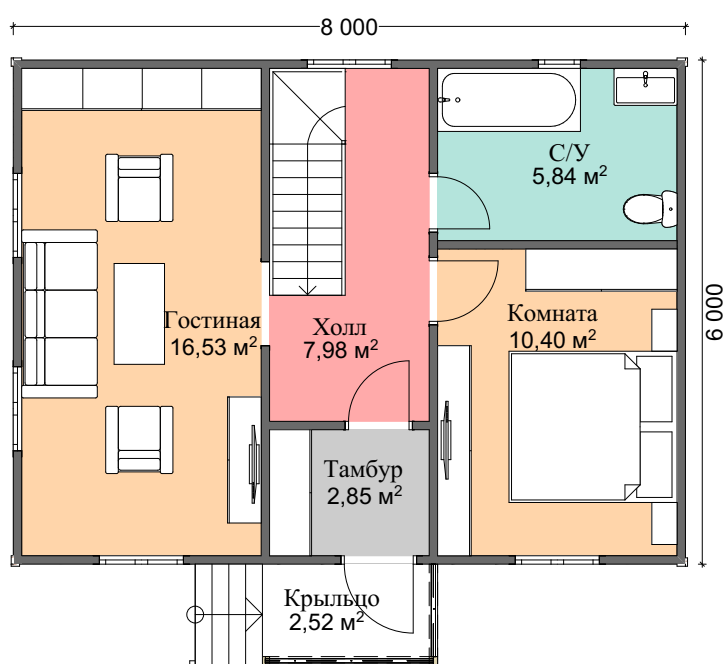

План 1-го этажа

План 2-го этажа

Габаритные размеры: 6х8м. Площадь застройки: 48м². Общая площадь: 82м².

ВЫБЕРИТЕ КОМПЛЕКТАЦИЮ

Лето: 494 000руб.

Осень: 575 000 руб.

Зима: 865 000 руб.