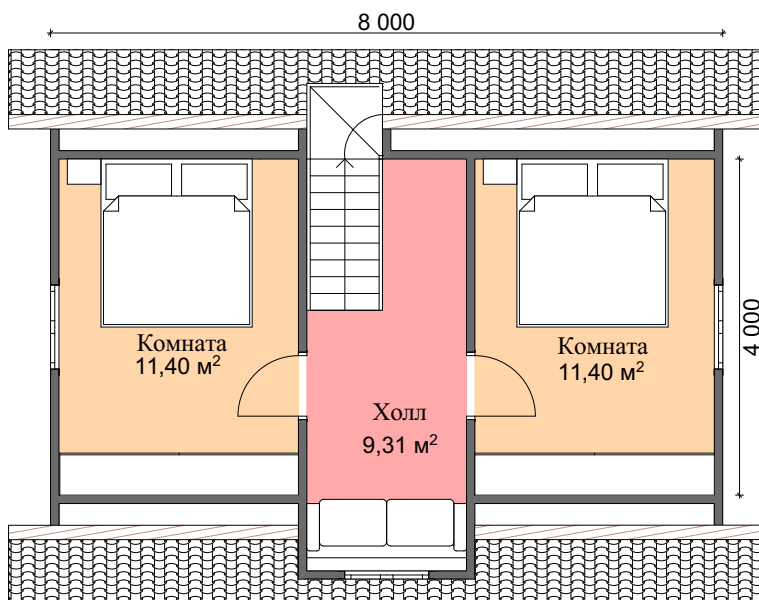

План 1-го этажа

План 2-го этажа

Габаритные размеры: 6х8м. Площадь застройки: 48м². Общая площадь: 82м².

ВЫБЕРИТЕ КОМПЛЕКТАЦИЮ

Лето: 494 000руб.

Осень: 575 000 руб.

Зима: 865 000 руб.