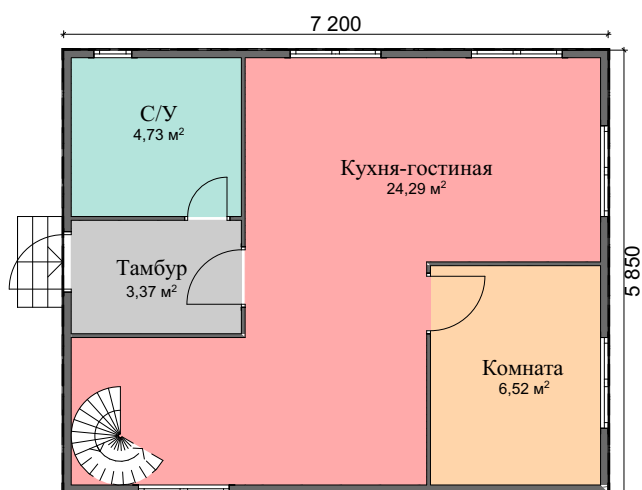

Строительная компания "Альм-Строй"
8(495)766-24-25 8(985)920-12-84 8(985)920-12-83
www.alm-stroy.ru e-mail: alm-stroy@mail.ru

**Модульный
дом.**

План 1-го этажа

План 2-го этажа

Габаритные размеры: 6х7.2м. Площадь застройки: 43,2м². Общая площадь:84,24м².