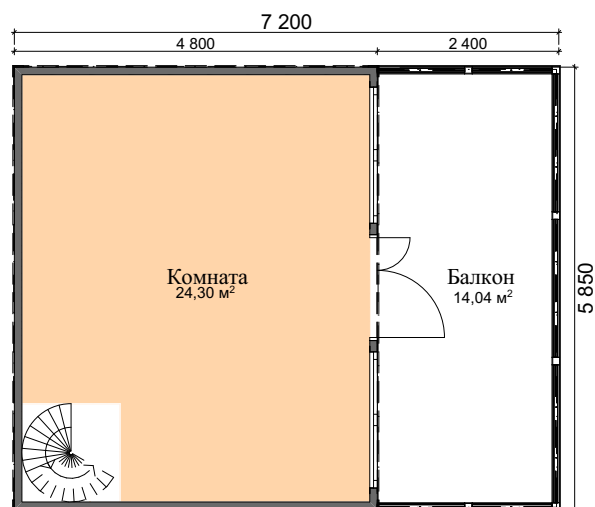

Строительная компания "Альм-Строй"
8(495)766-24-25 8(985)920-12-84 8(985)920-12-83
www.alm-stroy.ru e-mail: alm-stroy@mail.ru

**Модульный
дом.**

План 1-го этажа

План 2-го этажа

Габаритные размеры: 6х7.2м. Площадь застройки: 43,2м². Общая площадь:84,24м².