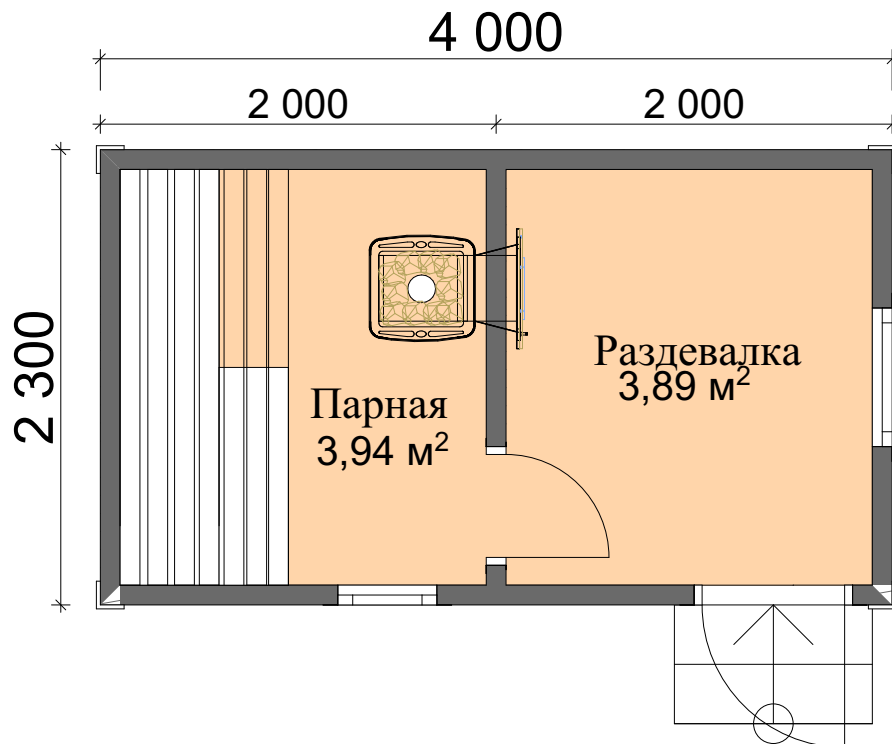

Строительная компания "Альм-Строй"
8(495)766-24-25 8(985)920-12-83 8(985)920-12-84
www.alm-stroy.ru e-mail: alm-stroy@mail.ru

Баня
4x2,3м. №3

План

Габаритные размеры: 4x2,3м. Площадь застройки: 9,2м². Общая площадь: 7,83м².