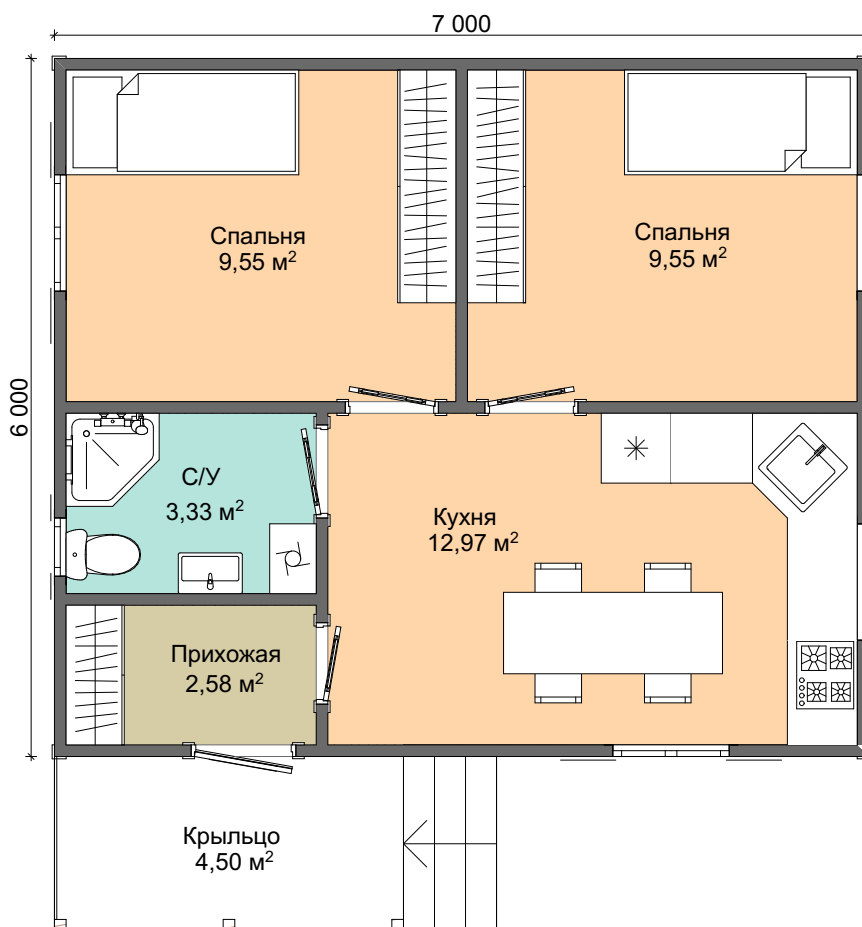

План этажа

Габаритные размеры: 6х7м. Площадь застройки: 42м<sup>2</sup>. Общая площадь: 42м<sup>2</sup>.

Выберите комплектацию

Лето: 271 500 руб. Осень: 329 000 руб. Зима: 461 000 руб.