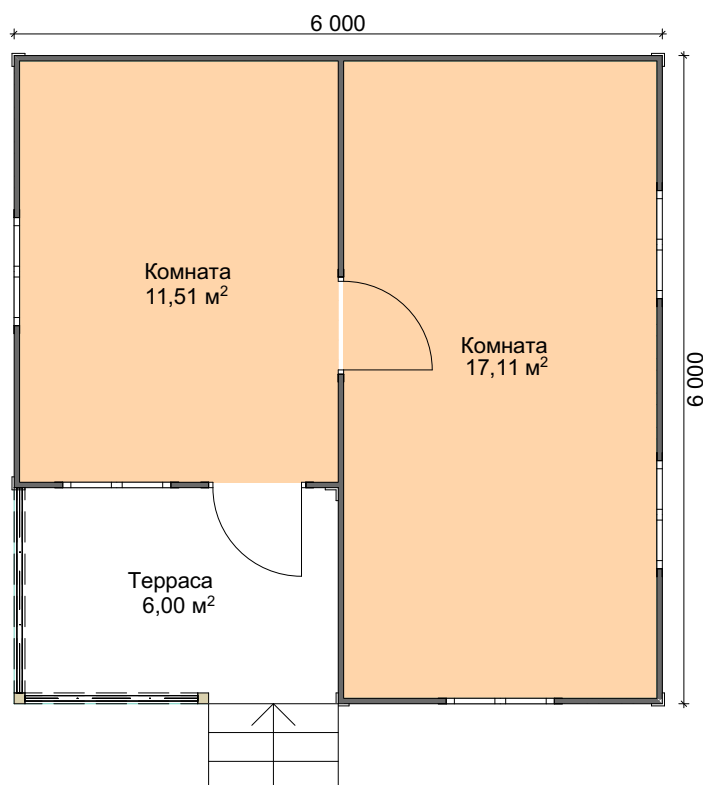

**План этажа**

Габаритные размеры: 6х6м. Площадь застройки: 36м<sup>2</sup>. Общая площадь: 31,62м<sup>2</sup>.

**ВЫБЕРИТЕ КОМПЛЕКТАЦИЮ**

Лето: **210 600руб.**      Осень: **264 900 руб.**      Зима: **380 900 руб.**