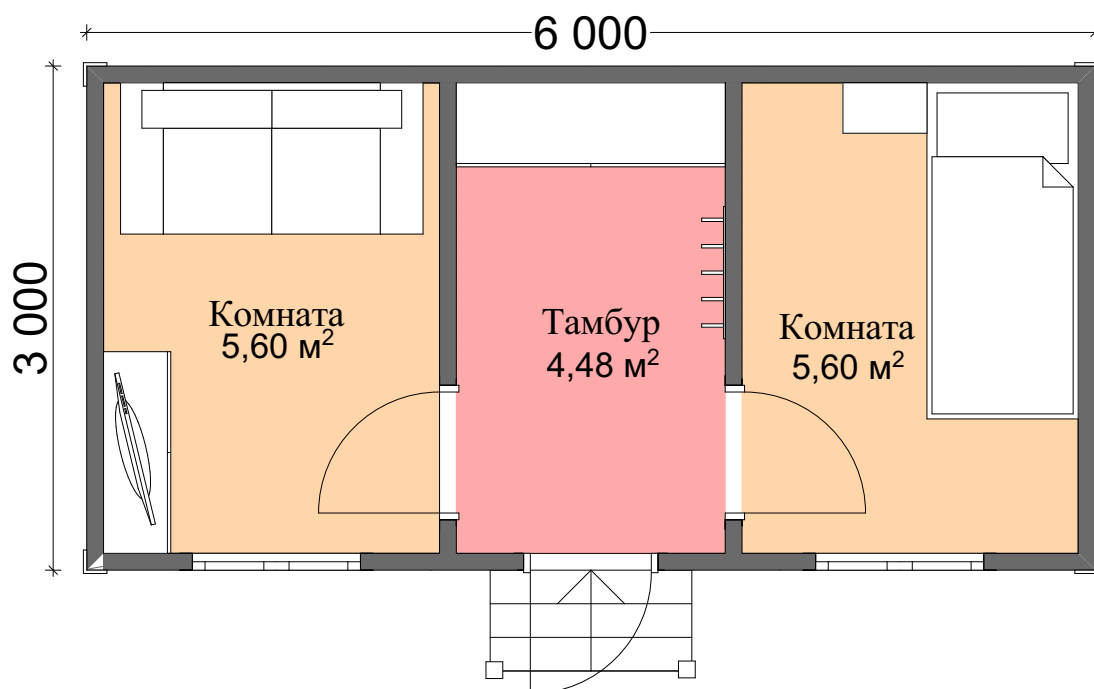

Строительная компания "Альм-Строй"
+7(495) 766-24-25, 8(985)920-12-83, 8(985)920-12-84
www.alm-stroy.ru e-mail: alm-stroy@mail.ru

ПРОЕКТ
Малыш 3

Габаритные размеры: 6х3м. Площадь застройки: 18м². Общая площадь: 15,68м².