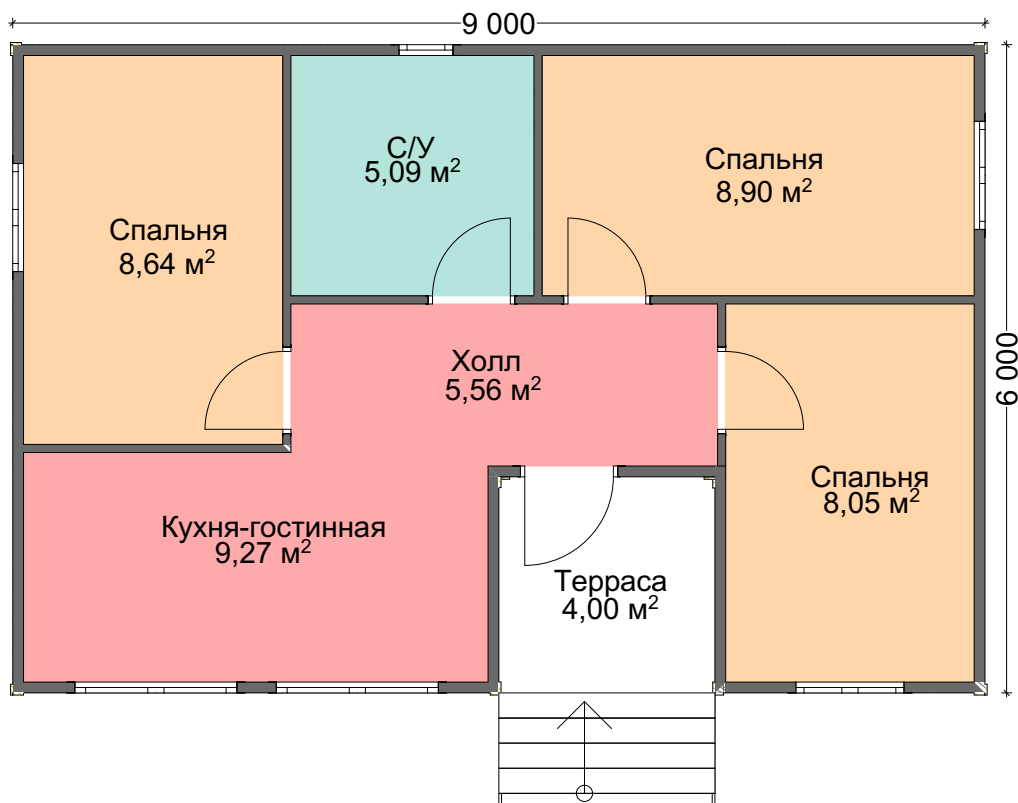

План

Габаритные размеры: 9х6м. Площадь застройки: 54м². Общая площадь: 49,51м².

Выберите комплектацию

Лето: **399 000 руб.** Осень: **464 900 руб.** Зима: **630 900 руб.**