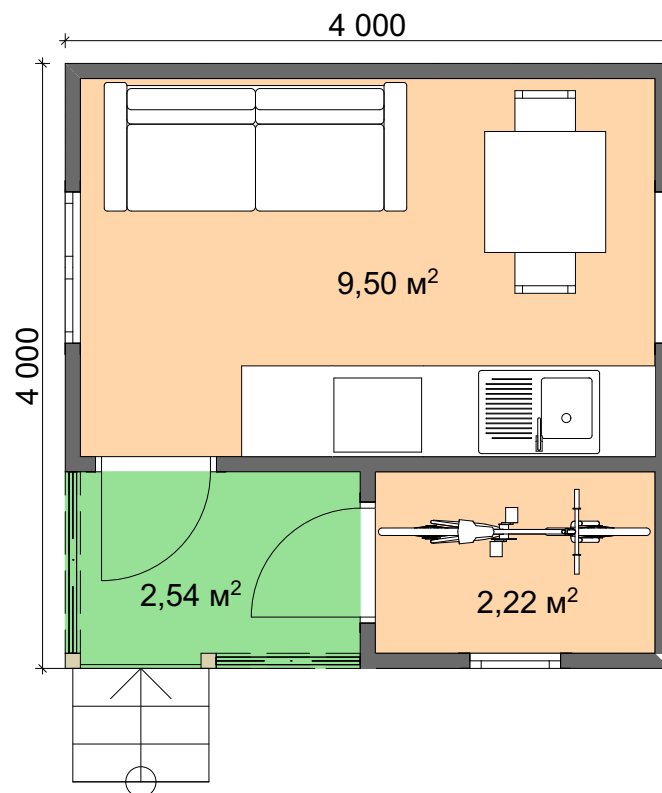

**Строительная компания "Альм-Строй"**  
**+7(495)766-24-25, 8(985)920-12-83, 8(985)920-12-84**  
**www.alm-stroy.ru e-mail: alm-stroy@mail.ru**

**ПРОЕКТ**  
**Малыш 1**

Габаритные размеры: 4x4м. Площадь застройки: 16м<sup>2</sup>. Общая площадь: 14.26м<sup>2</sup>.