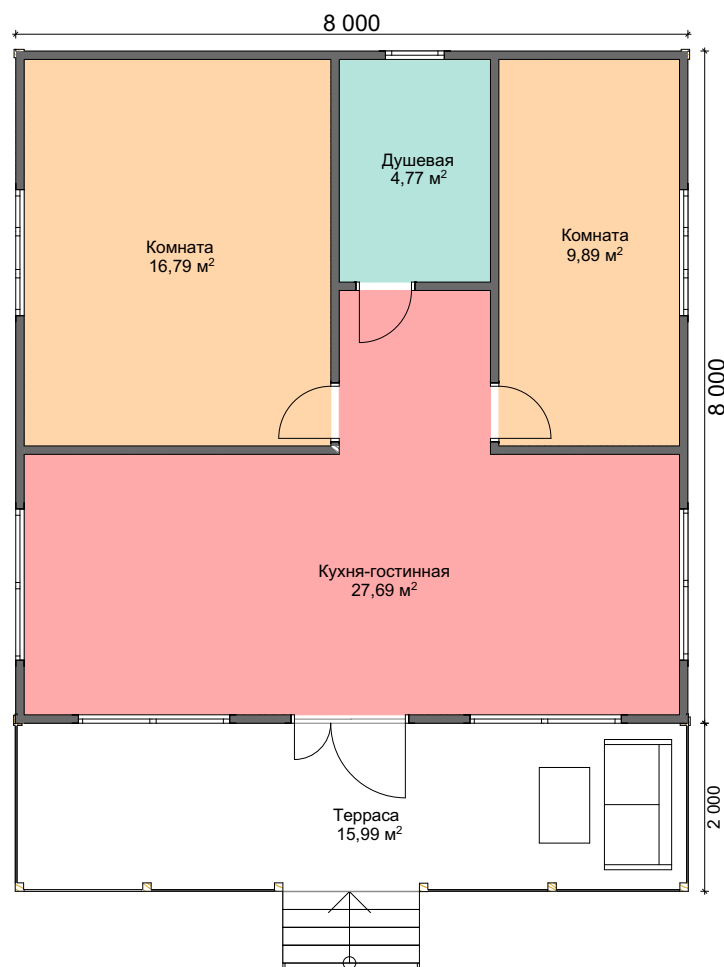

**Строительная компания "Альм-Строй"**  
**+7(495) 766-24-25, 8(985)920-12-83, 8(985)920-12-84**  
**www.alm-stroy.ru e-mail: alm-stroy@mail.ru**

**ПРОЕКТ  
Фаворит**

Габаритные размеры: 8х8м. Площадь застройки: 64м<sup>2</sup>. Общая площадь: 59,14м<sup>2</sup>.