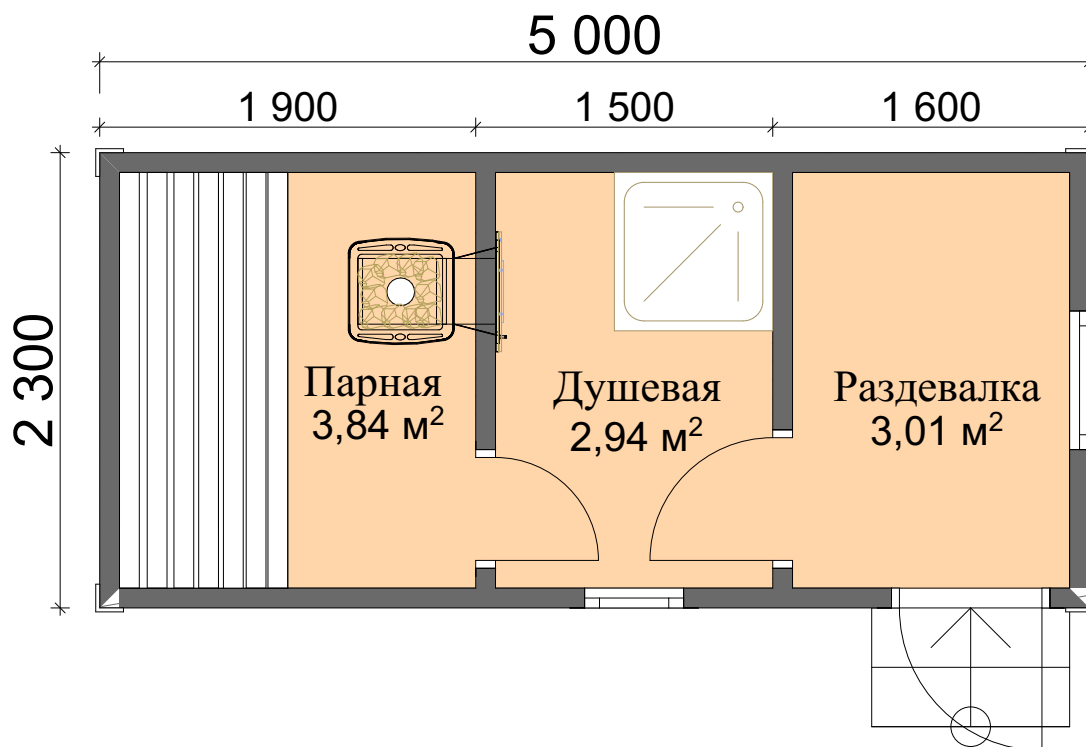

План

Габаритные размеры: 5х2,3м. Площадь застройки: 11,5м². Общая площадь: 9,79м².

ВЫБЕРИТЕ КОМПЛЕКТАЦИЮ

Лето: 113 000руб.

Осень: 123 000 руб.

Зима: 133 000 руб.