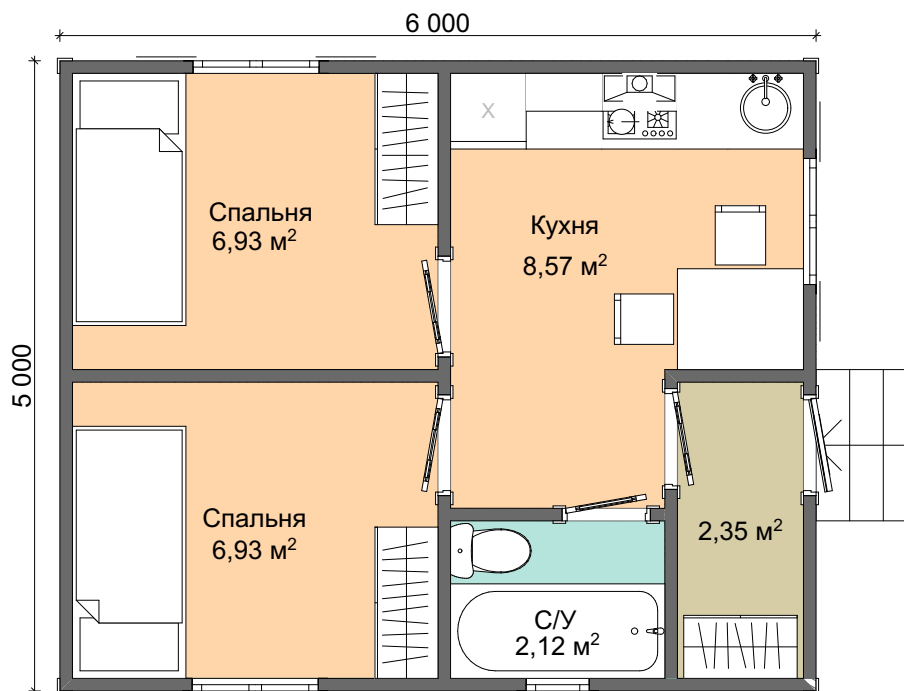

План этажа

Габаритные размеры: 5х6м. Площадь застройки: 30м². Общая площадь: 26,9м².

ВЫБЕРИТЕ КОМПЛЕКТАЦИЮ

Лето: 199 000руб.

Осень: 250 900 руб.

Зима: 353 900 руб.